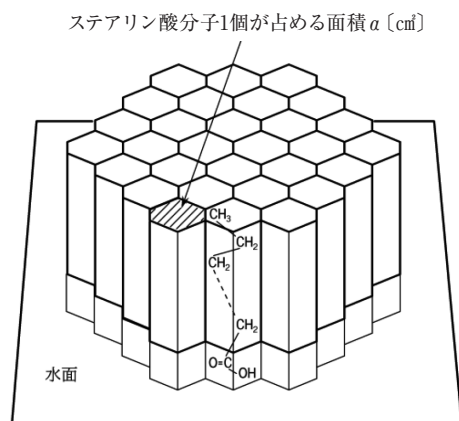

アボガドロ定数
測定実験に
おける単分子膜の
概略図