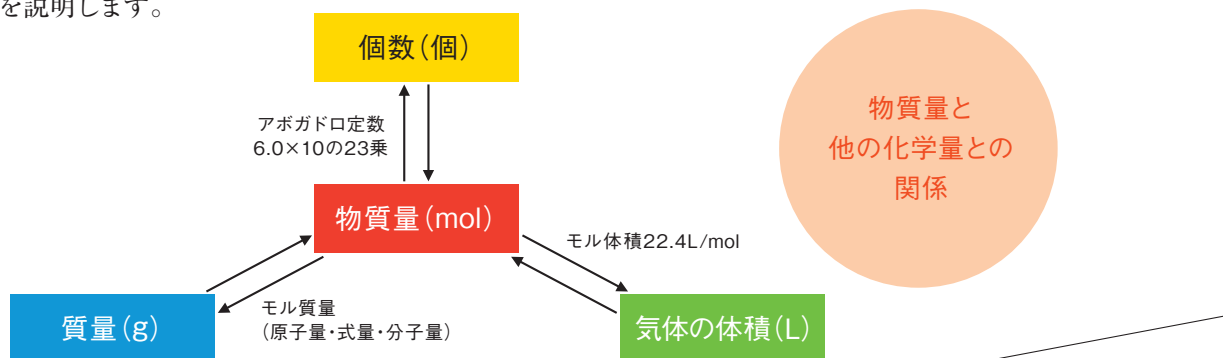

冬期講習 『中1甲陽コンプリート化学』 は以下の内容 ほか指導します。

中1甲陽生専用の化学の講座です。中1甲陽では、2学期から「原子の構造」、「物質の構造」を扱い、本格的に高校化学の学習に入っていきます。

1学期は暗記中心の学習内容でしたが、2学期からは難易度が上がり、より“正しく理解していること”と“応用力”が求められます。さらに3学期からは高校化学の計算の中心的概念「物質量」を扱い、さらに発展的な内容を学習することになります。一筋縄ではいきませんが、今習得しておけば、高校での学習が楽になることは間違いありません。

本講座では、2学期に学習した範囲の重要事項の復習をし、3学期学習内容「物質量計算(モル計算)」の導入を行います。また、物質量の概念の肝となるアボガドロ定数(6.02×10^{23})を求める単分子膜実験の概要を説明します。